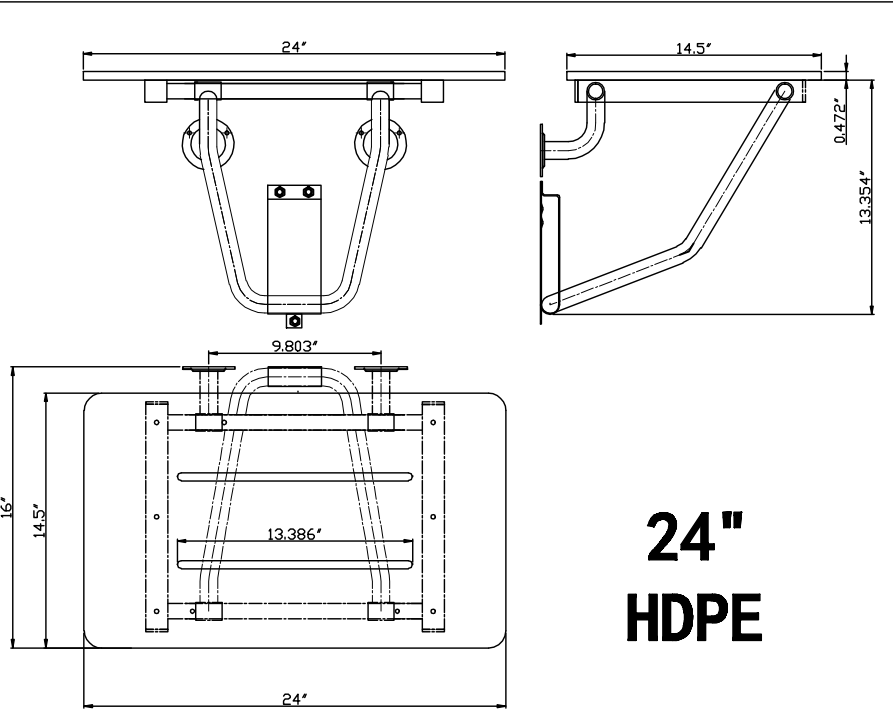

**24"
Phenolic**

**24"
Padded**

**24"
HDPE**

**24"
Teak Wood**