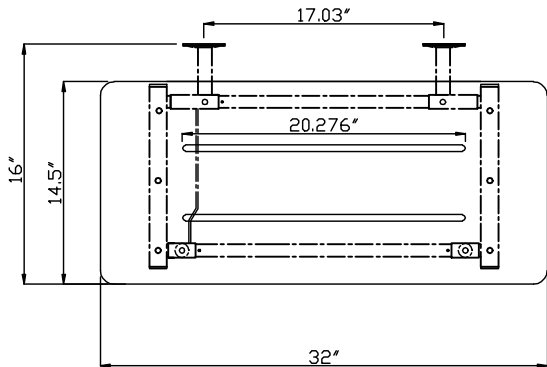

**32"
Phenolic**

**32"
Padded**

**32"
HDPE**

**32"
Teak Wood**